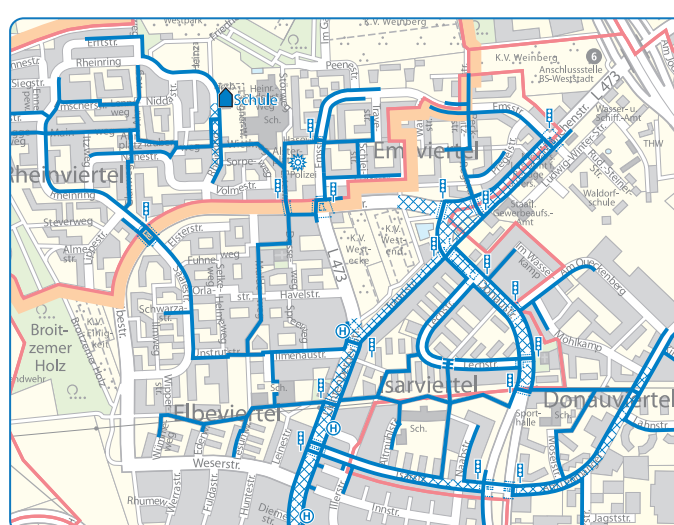

DRK Kinderkrippe Ilmweg 40
38120 Braunschweig
Tel. 0531 - 70210808

Mara & Mo Kindertagespflege Marienberger Straße 5
38122 Braunschweig
Tel. 0531 - 87700563

Mausezahn Kindertagespflege Wurmbergstraße 61
38122 Braunschweig
Tel. 0531 - 2579386

KIRCHENGEMEINDEN

Ev.-luth. Kirchengemeinde Timmerlah Kirchstraße 12
38120 Braunschweig
Tel. 0531 - 842208

Ev.-luth. Kirchengemeinde Braunschweig-Weststadt Emmauskirche Muldeweg 5
38120 Braunschweig
Tel. 0531 - 841880

Ev.-luth. Auferstehungskirche in Braunschweig Sünfelstraße 1
38122 Braunschweig
Tel. 0531 - 2872180

Ev.-luth. Versöhnungskirche Broitzem Große Grubestraße 2a
38122 Braunschweig
Tel. 0531 - 2873115

Ev.-luth. Pfarrstelle für Menschen mit geistiger Behinderung mit Uns Gemeinde Recknitzstraße 13
38120 Braunschweig
Tel. 0531 - 842469

Kath. Gemeinde St. Cyriakus Donaustraße 12
38120 Braunschweig
Tel. 0531 - 6803940

SCHULWEGPLAN

Stadt Braunschweig VERKEHRSWACHT

- Schulweg
- Fußgängerüberweg
- Signalanlage
- Fußgängerschutzinsel
- Verkehrshelfer
- Straßenbahn- oder Omnibushaltestelle
- Polizei
- Überqueren hier besonders gefährlich
- Schulbezirk

Kartographie: Stadt Braunschweig, Fachbereich Stadtplanung u. Umweltschutz, Abteilung Geoinformation, © 2013
Thematische Daten: Polizeiinspektion Braunschweig
Herausgeber: Stadt Braunschweig, Fachbereich Schule | Verkehrswacht Braunschweig e.V. SK20-004-1112

In gemeinsamer Arbeit zwischen der Polizeiinspektion Braunschweig, der Verkehrswacht e.V. und der Stadt Braunschweig wurden Schulwegepläne erstellt. Zur Überprüfung der Aktualität der Pläne möchten wir Sie auf das Schulportal "Rund um die Schule" auf www.braunschweig.de hinweisen.

DISC - GOLF

Im Westpark befinden sich fest installierte Körbe, im Bürgerpark hingegen wird auf natürliche Zielobjekte wie z.B. Baumstämme gespielt. Disc-Golf ist eine neue Sportart die sich aus dem bekannten Frisbee-Spiel entwickelt hat und die Regeln des klassischen Golfspiels aufgreift. Mit möglichst wenigen Würfeln ist ein Parcours zu absolvieren. Benötigt wird dazu lediglich eine Wurfscheibe, die ihr im Spielzeug- und Sportgeräthandel erhaltet.