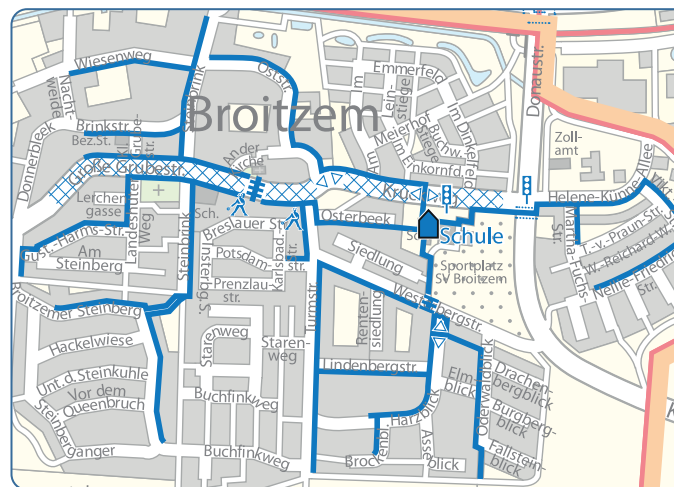

DRK Kinderkrippe Ilmweg 40
38120 Braunschweig
Tel. 0531 - 70210808

Mara & Mo Kindertagespflege Marienberger Straße 5
38122 Braunschweig
Tel. 0531 - 87700563

Mausezahn Kindertagespflege Wurmbergstraße 61
38122 Braunschweig
Tel. 0531 - 2579386

KIRCHENGEMEINDEN

Ev.-luth. Kirchengemeinde Timmerlah Kirchstraße 12
38120 Braunschweig
Tel. 0531 - 842208

Ev.-luth. Kirchengemeinde Braunschweig-Weststadt Emmauskirche Muldeweg 5
38120 Braunschweig
Tel. 0531 - 841880

Ev.-luth. Auferstehungskirche in Braunschweig Sünfelstraße 1
38122 Braunschweig
Tel. 0531 - 2872180

Ev.-luth. Versöhnungskirche Broitzem Große Grubestraße 2a
38122 Braunschweig
Tel. 0531 - 2873115

Ev.-luth. Pfarrstelle für Menschen mit geistiger Behinderung mit Uns Gemeinde Recknitzstraße 13
38120 Braunschweig
Tel. 0531 - 842469

Kath. Gemeinde St. Cyriakus Donaustraße 12
38120 Braunschweig
Tel. 0531 - 6803940

SCHULWEGPLAN

Stadt Braunschweig VERKEHRSWACHT

- Schulweg
- Fußgängerüberweg
- Signalanlage
- Fußgängerschutzinsel
- Verkehrshelfer
- Straßenbahn- oder Omnibushaltestelle
- Polizei
- Überqueren hier besonders gefährlich
- Schulbezirk

Kartographie: Stadt Braunschweig, Fachbereich Stadtplanung u. Umweltschutz, Abteilung Geoinformation, © 2013
Thematische Daten: Polizeiinspektion Braunschweig
Herausgeber: Stadt Braunschweig, Fachbereich Schule | Verkehrswacht Braunschweig e.V. SK20-004-1112

In gemeinsamer Arbeit zwischen der Polizeiinspektion Braunschweig, der Verkehrswacht e.V. und der Stadt Braunschweig wurden Schulwegepläne erstellt. Zur Überprüfung der Aktualität der Pläne möchten wir Sie auf das Schulportal "Rund um die Schule" auf www.braunschweig.de hinweisen.

DISC - GOLF

Im Westpark befinden sich fest installierte Körbe, im Bürgerpark hingegen wird auf natürliche Zielobjekte wie z.B. Baumstämme gespielt. Disc-Golf ist eine neue Sportart die sich aus dem bekannten Frisbee-Spiel entwickelt hat und die Regeln des klassischen Golfspiels aufgreift. Mit möglichst wenigen Würfeln ist ein Parcours zu absolvieren. Benötigt wird dazu lediglich eine Wurfscheibe, die ihr im Spielzeug- und Sportgeräthandel erhaltet.