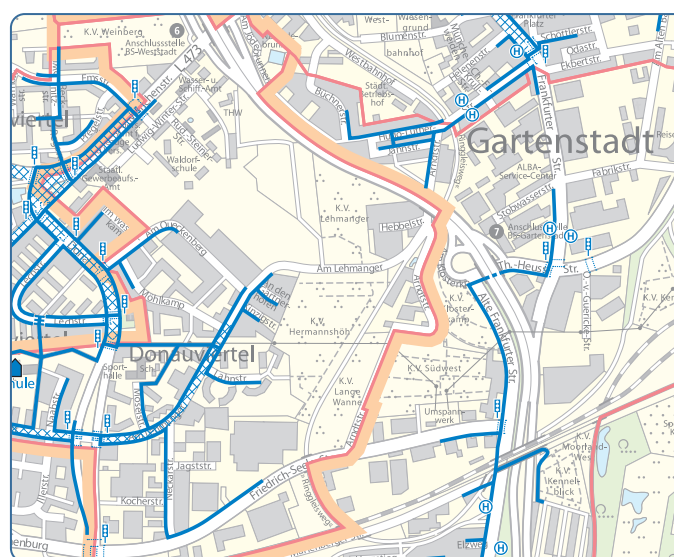

DRK Kinderkrippe Ilmweg 40
38120 Braunschweig
Tel. 0531 - 70210808

Mara & Mo Kindertagespflege Marienberger Straße 5
38122 Braunschweig
Tel. 0531 - 87700563

Mausezahn Kindertagespflege Wurmbergstraße 61
38122 Braunschweig
Tel. 0531 - 2579386

KIRCHENGEMEINDEN

Ev.-luth. Kirchengemeinde Timmerlah Kirchstraße 12
38120 Braunschweig
Tel. 0531 - 842208

Ev.-luth. Kirchengemeinde Braunschweig-Weststadt Emmauskirche Muldeweg 5
38120 Braunschweig
Tel. 0531 - 841880

Ev.-luth. Auferstehungskirche in Braunschweig Sünfelstraße 1
38122 Braunschweig
Tel. 0531 - 2872180

Ev.-luth. Versöhnungskirche Broitzem Große Grubestraße 2a
38122 Braunschweig
Tel. 0531 - 2873115

Ev.-luth. Pfarrstelle für Menschen mit geistiger Behinderung mit Uns Gemeinde Recknitzstraße 13
38120 Braunschweig
Tel. 0531 - 842469

Kath. Gemeinde St. Cyriakus Donaustraße 12
38120 Braunschweig
Tel. 0531 - 6803940

SCHULWEGPLAN

Stadt Braunschweig VERKEHRSWACHT

- Schulweg
- Fußgängerüberweg
- Signalanlage
- Fußgängerschutzinsel
- Verkehrshelfer
- Straßenbahn- oder Omnibushaltestelle
- Polizei
- Überqueren hier besonders gefährlich
- Schulbezirk

Kartographie: Stadt Braunschweig, Fachbereich Stadtplanung u. Umweltschutz, Abteilung Geoinformation, © 2013
Thematische Daten: Polizeiinspektion Braunschweig
Herausgeber: Stadt Braunschweig, Fachbereich Schule | Verkehrswacht Braunschweig e.V. SK20-004-1112

In gemeinsamer Arbeit zwischen der Polizeiinspektion Braunschweig, der Verkehrswacht e.V. und der Stadt Braunschweig wurden Schulwegepläne erstellt. Zur Überprüfung der Aktualität der Pläne möchten wir Sie auf das Schulportal "Rund um die Schule" auf www.braunschweig.de hinweisen.

DISC - GOLF

Im Westpark befinden sich fest installierte Körbe, im Bürgerpark hingegen wird auf natürliche Zielobjekte wie z.B. Baumstämme gespielt. Disc-Golf ist eine neue Sportart die sich aus dem bekannten Frisbee-Spiel entwickelt hat und die Regeln des klassischen Golfspiels aufgreift. Mit möglichst wenigen Würfeln ist ein Parcours zu absolvieren. Benötigt wird dazu lediglich eine Wurfscheibe, die ihr im Spielzeug- und Sportgeräthandel erhaltet.