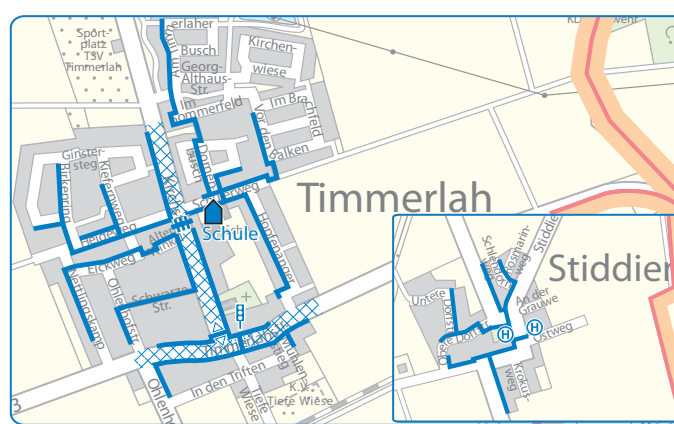

DRK Kinderkrippe Ilmweg 40
38120 Braunschweig
Tel. 0531 - 70210808

Mara & Mo Kindertagespflege Marienberger Straße 5
38122 Braunschweig
Tel. 0531 - 87700563

Mausezahn Kindertagespflege Wurmbergstraße 61
38122 Braunschweig
Tel. 0531 - 2579386

KIRCHENGEMEINDEN

Ev.-luth. Kirchengemeinde Timmerlah Kirchstraße 12
38120 Braunschweig
Tel. 0531 - 842208

Ev.-luth. Kirchengemeinde Braunschweig-Weststadt Emmauskirche Muldeweg 5
38120 Braunschweig
Tel. 0531 - 841880

Ev.-luth. Auferstehungskirche in Braunschweig Sünfelstraße 1
38122 Braunschweig
Tel. 0531 - 2872180

Ev.-luth. Versöhnungskirche Broitzem Große Grubestraße 2a
38122 Braunschweig
Tel. 0531 - 2873115

Ev.-luth. Pfarrstelle für Menschen mit geistiger Behinderung mit Uns Gemeinde Recknitzstraße 13
38120 Braunschweig
Tel. 0531 - 842469

Kath. Gemeinde St. Cyriakus Donaustraße 12
38120 Braunschweig
Tel. 0531 - 6803940

SCHULWEGPLAN

Stadt Braunschweig VERKEHRSWACHT

- Schulweg
- Fußgängerüberweg
- Signalanlage
- Fußgängerschutzinsel
- Verkehrshelfer
- Straßenbahn- oder Omnibushaltestelle
- Polizei
- Überqueren hier besonders gefährlich
- Schulbezirk

Kartographie: Stadt Braunschweig, Fachbereich Stadtplanung u. Umweltschutz, Abteilung Geoinformation, © 2013
Thematische Daten: Polizeiinspektion Braunschweig
Herausgeber: Stadt Braunschweig, Fachbereich Schule | Verkehrswacht Braunschweig e.V. SK20-004-1112

In gemeinsamer Arbeit zwischen der Polizeiinspektion Braunschweig, der Verkehrswacht e.V. und der Stadt Braunschweig wurden Schulwegepläne erstellt. Zur Überprüfung der Aktualität der Pläne möchten wir Sie auf das Schulportal "Rund um die Schule" auf www.braunschweig.de hinweisen.

DISC - GOLF

Im Westpark befinden sich fest installierte Körbe, im Bürgerpark hingegen wird auf natürliche Zielobjekte wie z.B. Baumstämme gespielt. Disc-Golf ist eine neue Sportart die sich aus dem bekannten Frisbee-Spiel entwickelt hat und die Regeln des klassischen Golfspiels aufgreift. Mit möglichst wenigen Würfeln ist ein Parcours zu absolvieren. Benötigt wird dazu lediglich eine Wurfscheibe, die ihr im Spielzeug- und Sportgeräthandel erhaltet.