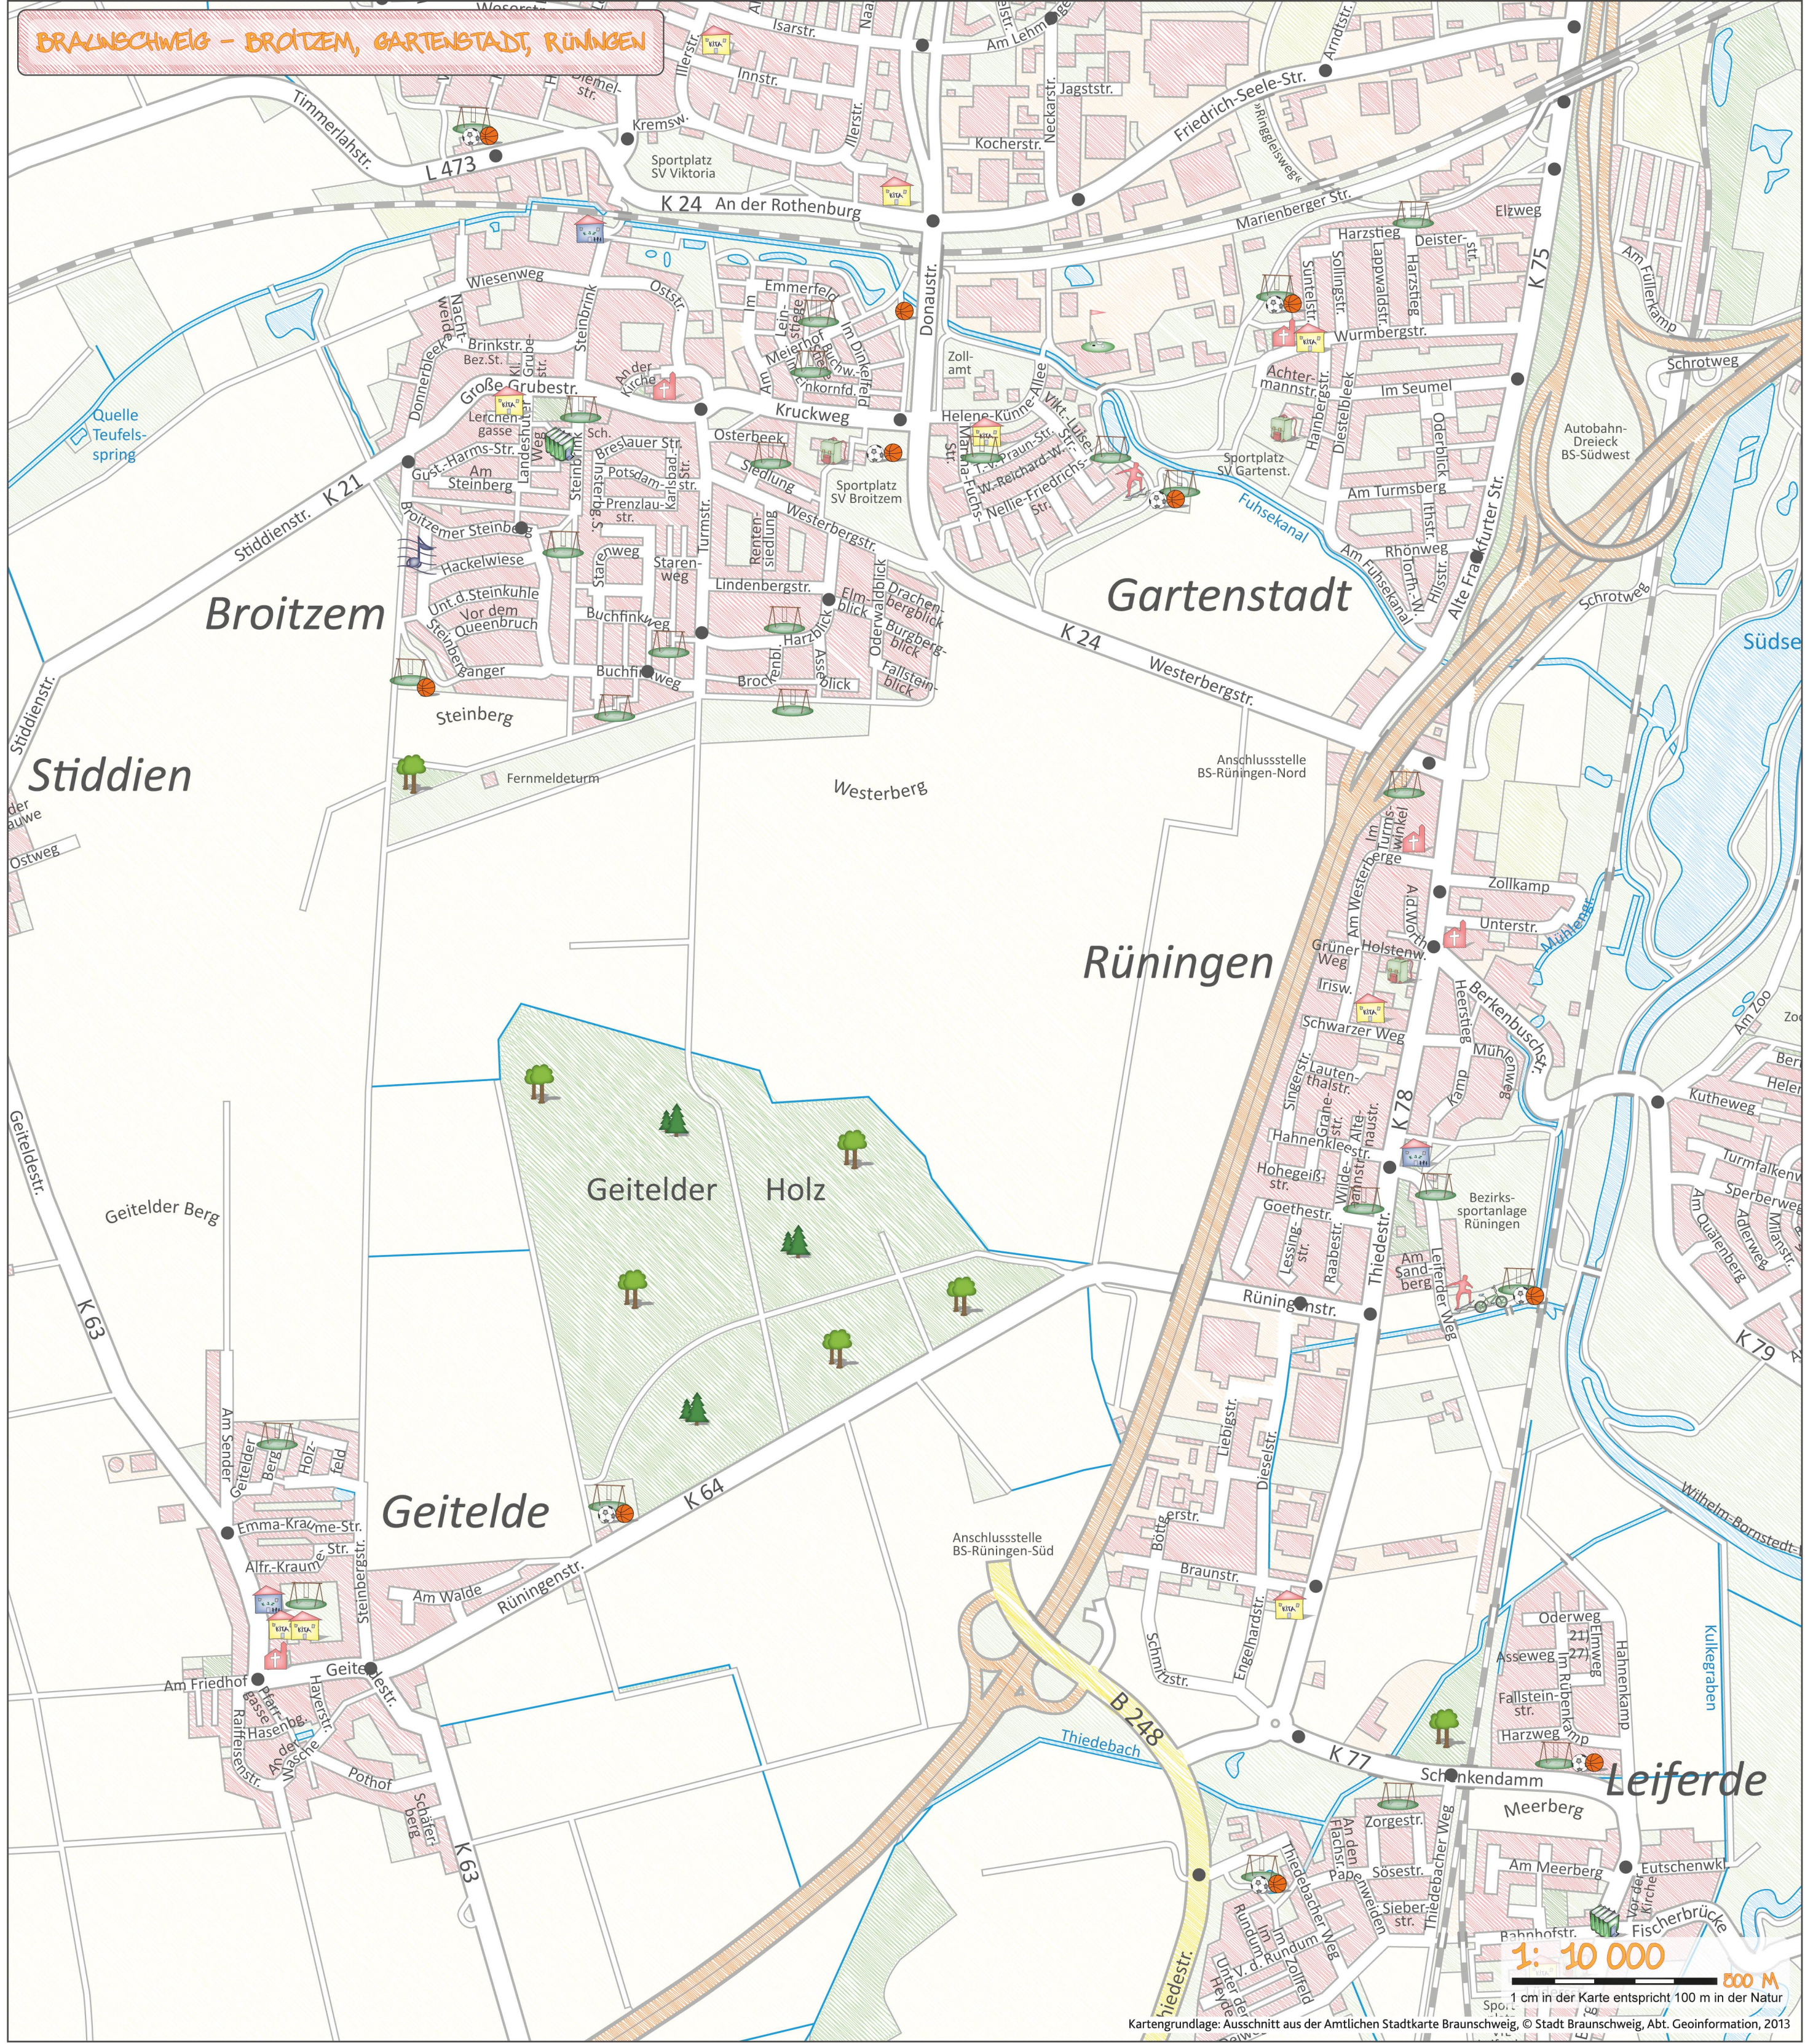

BRÄUNSCHWEIG - BROITZEM, GARTENSTADT, RÜNINGEN

1: 10 000
 1 cm in der Karte entspricht 100 m in der Natur
 Kartengrundlage: Ausschnitt aus der Amtlichen Stadtkarte Braunschweig, © Stadt Braunschweig, Abt. Geoinformation, 2013

LEGENDE

	Park		Spielplatz		Grund- & Hauptschule
	Bolzplatz		Basketballkorb		Kirchen
	Skater-Anlagen		Musikschule		Bücherei
	Kinder- & Jugendzentrum		Kindertagesstätte		Haltestelle
	BMX-Strecke		Minigolf		

UMGEBUNGSKARTE